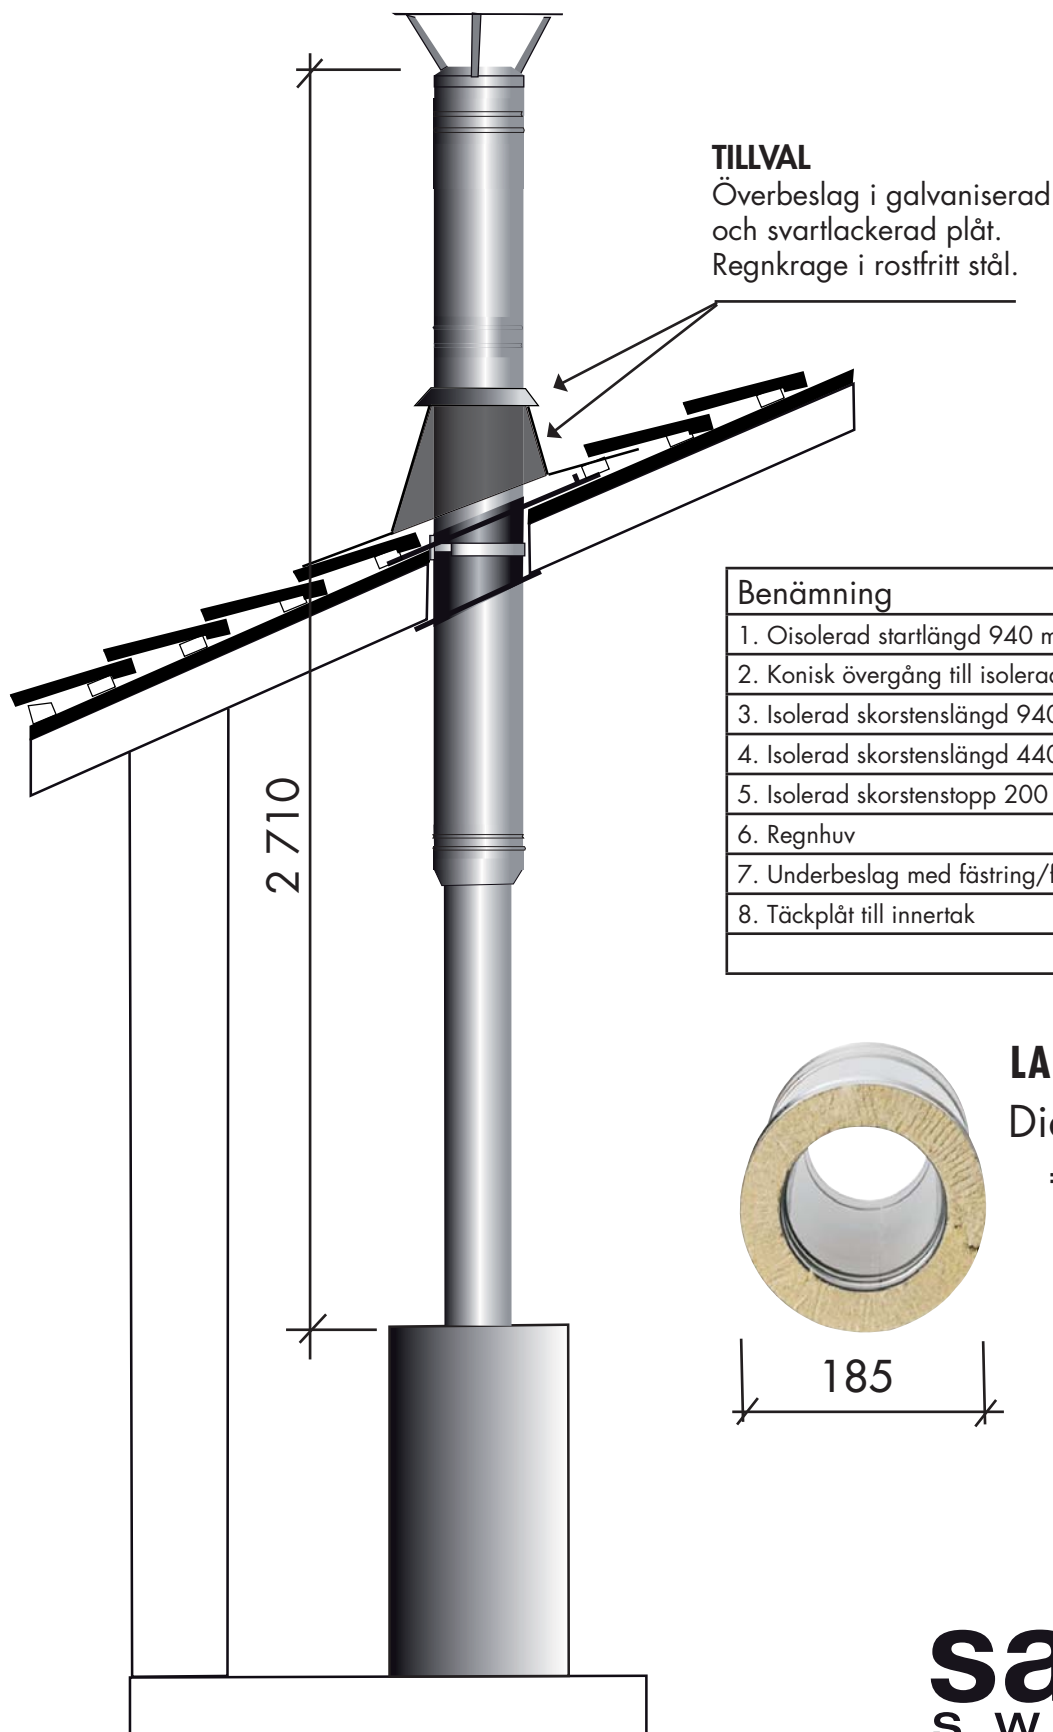

# BASTU-SKORSTEN PAKET 1

**TILLVAL**  
Överbeslag i galvaniserad  
och svartlackerad plåt.  
Regnkrage i rostfritt stål.

| Benämning                                 | Antal |
|---|-------|
| 1. Oisolerad startlängd 940 mm            | 1     |
| 2. Konisk övergång till isolerad skorsten | 1     |
| 3. Isolerad skorstenslängd 940 mm         | 1     |
| 4. Isolerad skorstenslängd 440 mm         | 1     |
| 5. Isolerad skorstenstopp 200 mm          | 1     |
| 6. Regnhuv                                | 1     |
| 7. Underbeslag med fästing/förankring     | 1     |
| 8. Täckplåt till innertak                 | 1     |
|   |       |

**LANDY 2001 DW**  
Diameter rökrör  
= 120 mm

**sauna**  
S W E D E N