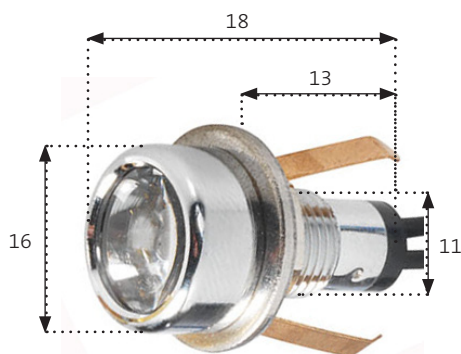

### ALLMÄNT:

- Dimbar LedLite lampa med tjockare lins som tål värme och fukt
- Tillbehör till LedLite serien
- Installeras i närheten av bastuaggregatet och ger en stämningsfull effekt av bastuångan
- Kan tryggt installeras i fuktiga utrymmen
- Kan användas tillsammans med solpanel, vindkraft eller med 12V batteri
- Två armaturfärger: guld och silver
- Varmvit färg på ljuset
- Låg energiförbrukning
- Kvicksilverfri
- Fri från UV-strålning
- Lång livslängd
- Energiklass A
- 2 års garanti

### Namn och ordernummer:

LedLite med bastulins silver	10909003
LedLite med bastulins guld	10909002

### Förpackningen innehåller:

1 st. Bastulins, kopplingskabel(5m) och kopplingsstycke.

LedLite med bastulins kan kopplas direkt i samma Plug&Play system som finns i LedLite -setten. Om LedLite med bastulins ska användas separat behövs en egen trafo.

### Teknisk information:

LED Effekt: 0,3W/ ljuskälla  
Total konsumtion: 0,35W/ljuskälla  
Spänning: 12 V DC  
Färgtemperatur: 3000K  
Öppningsvinkel: 10°  
Skyddsklass: IP54  
Monteringshållets storlek: 12 mm