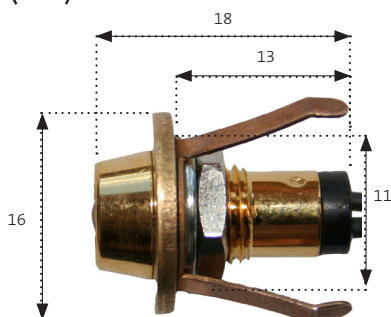

Förpackningen innehåller:

6, 9, 12, eller 30 st LedLite -ljuskällor med snabbkopplingsdon, skarvkablar á 5m, trafo, kopplingsbox (utom i paketet med 30 st). Paketen kan även fås utan trafo.

eller:

50 st LedLite, skarvkablar á 5m (ej trafo och kopplingsbox)

Måttbild (mm)

Teknisk information:

LED-Effekt: 0,3W / ljuskälla
 Total elkonsumtion: 0,35W / ljuskälla
 Spänning: 12 V DC
 Färgtemperatur: 3000K
 Öppningsvinkel: 22°
 Skyddsklass: IP44
 Monteringshållets storlek: 12 mm
 Ljuskäglans längd: 0,5-1 m
 Kabeln kan förlängas upp till max 15 meter med 1,5 mm² kabel.
 Kablarna tål 120°C.