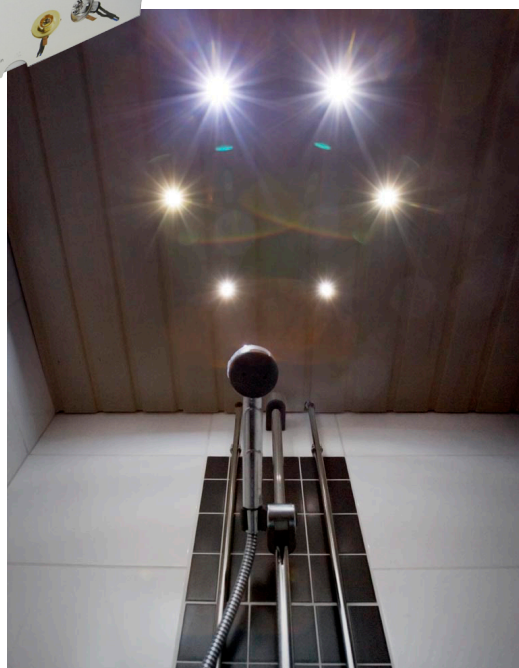

LEDLITE

ALLMÄNT:

- Dimbar inredningsbelysning för hemmet, bastu och badrum
- Kan tryggt installeras i fuktiga utrymmen
- Kan användas tillsammans med solpanel, vindkraft eller med 12V batteri
- Två armaturfärger: guld och silver
- Plug & play med snabbkopplingsdon och kopplingsbox (utom paketen med 30 st och 50 st ljuskällor)
- Varmvit färg på ljuset
- Låg energiförbrukning
- Kvicksilverfri
- Fri från UV-strålning
- Lång livslängd
- Energiklass A
- 2 års garanti

Förpackningen innehåller:

6, 9, 12, eller 30 st LedLite -ljuskällor med snabbkopplingsdon, skarvkablar á 5m, trafo, kopplingsbox (utom i paketet med 30 st). Paketen kan även fås utan trafo.

eller:

50 st LedLite, skarvkablar á 5m (ej trafo och kopplingsbox)

Måttbild (mm)

Teknisk information:

LED-Effekt: 0,3W / ljuskälla
 Total elkonsumtion: 0,35W / ljuskälla
 Spänning: 12 V DC
 Färgtemperatur: 3000K
 Öppningsvinkel: 22°
 Skyddsklass: IP44
 Monteringshållets storlek: 12 mm
 Ljuskäglans längd: 0,5-1 m
 Kabeln kan förlängas upp till max 15 meter med 1,5 mm² kabel.
 Kablarna tål 120°C.